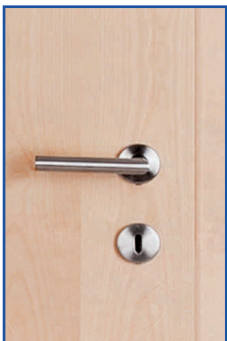

# QUALITÄT STECKT IM DETAIL

Ö-Norm  
Einstemmschloss  
mit Flüsterfalle

4-fach  
verstellbares  
Schließteil

Nirosta Rosetten-  
drückergarnitur mit  
Rückhaltefeder

**M-11** Einh. Ahorn | Olive

Röhrenspan-  
oder Vollspantürblatt  
mit Massivholzkanten