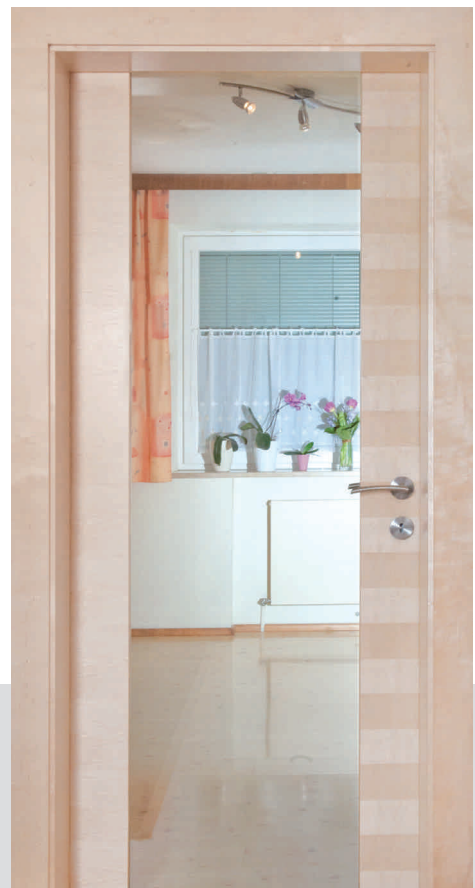

# SCHIEBETÜREN

**M-12** Schiebetüre in die Wand laufend

**M-2/4 G** Schiebetüre vor der Wand laufend

**Ganzglasschiebetüre Dekor Stripe** Klarglas | satinierte Streifen

**M-12** Schiebetüre Lärche

**M-2/4 G** Schiebetüre Amer. Nuss

# GLASTÜREN

**M-2 Glastüre** Lärche

**M-31 Glastüre** Ahorn

**M-25 G** Klarglas

**Windfangtüre mit Seitenteil**

**M-2 G** Lärche

Glastüren sind optische Gestaltungselemente und bringen Helligkeit und Transparenz in Ihre Wohnräume. Sämtliche Glasausschnitte sind natürlich individuell nach Kundenwunsch gestaltbar.